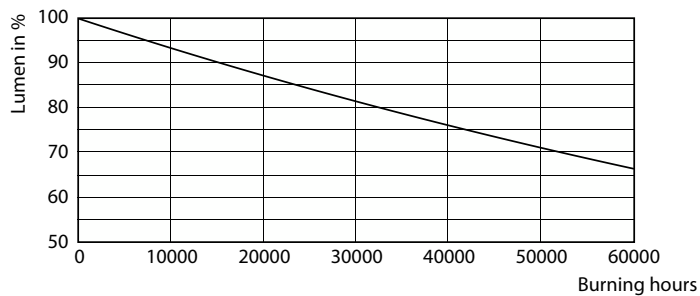

Ultra-effektiv LED-pære

Levetid

50K

50K