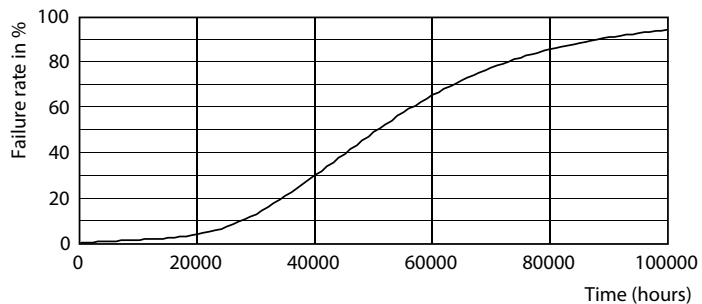

Ultra-effektiv LED-pære

Levetid

50K

50K