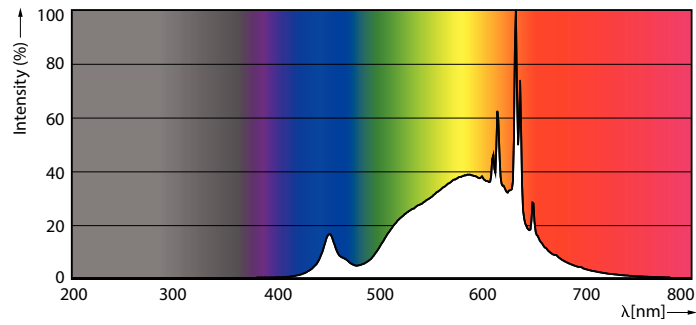

Fotometriske data

LEDbulb MAS EU 2,3W A60 E27 830 CL-POC